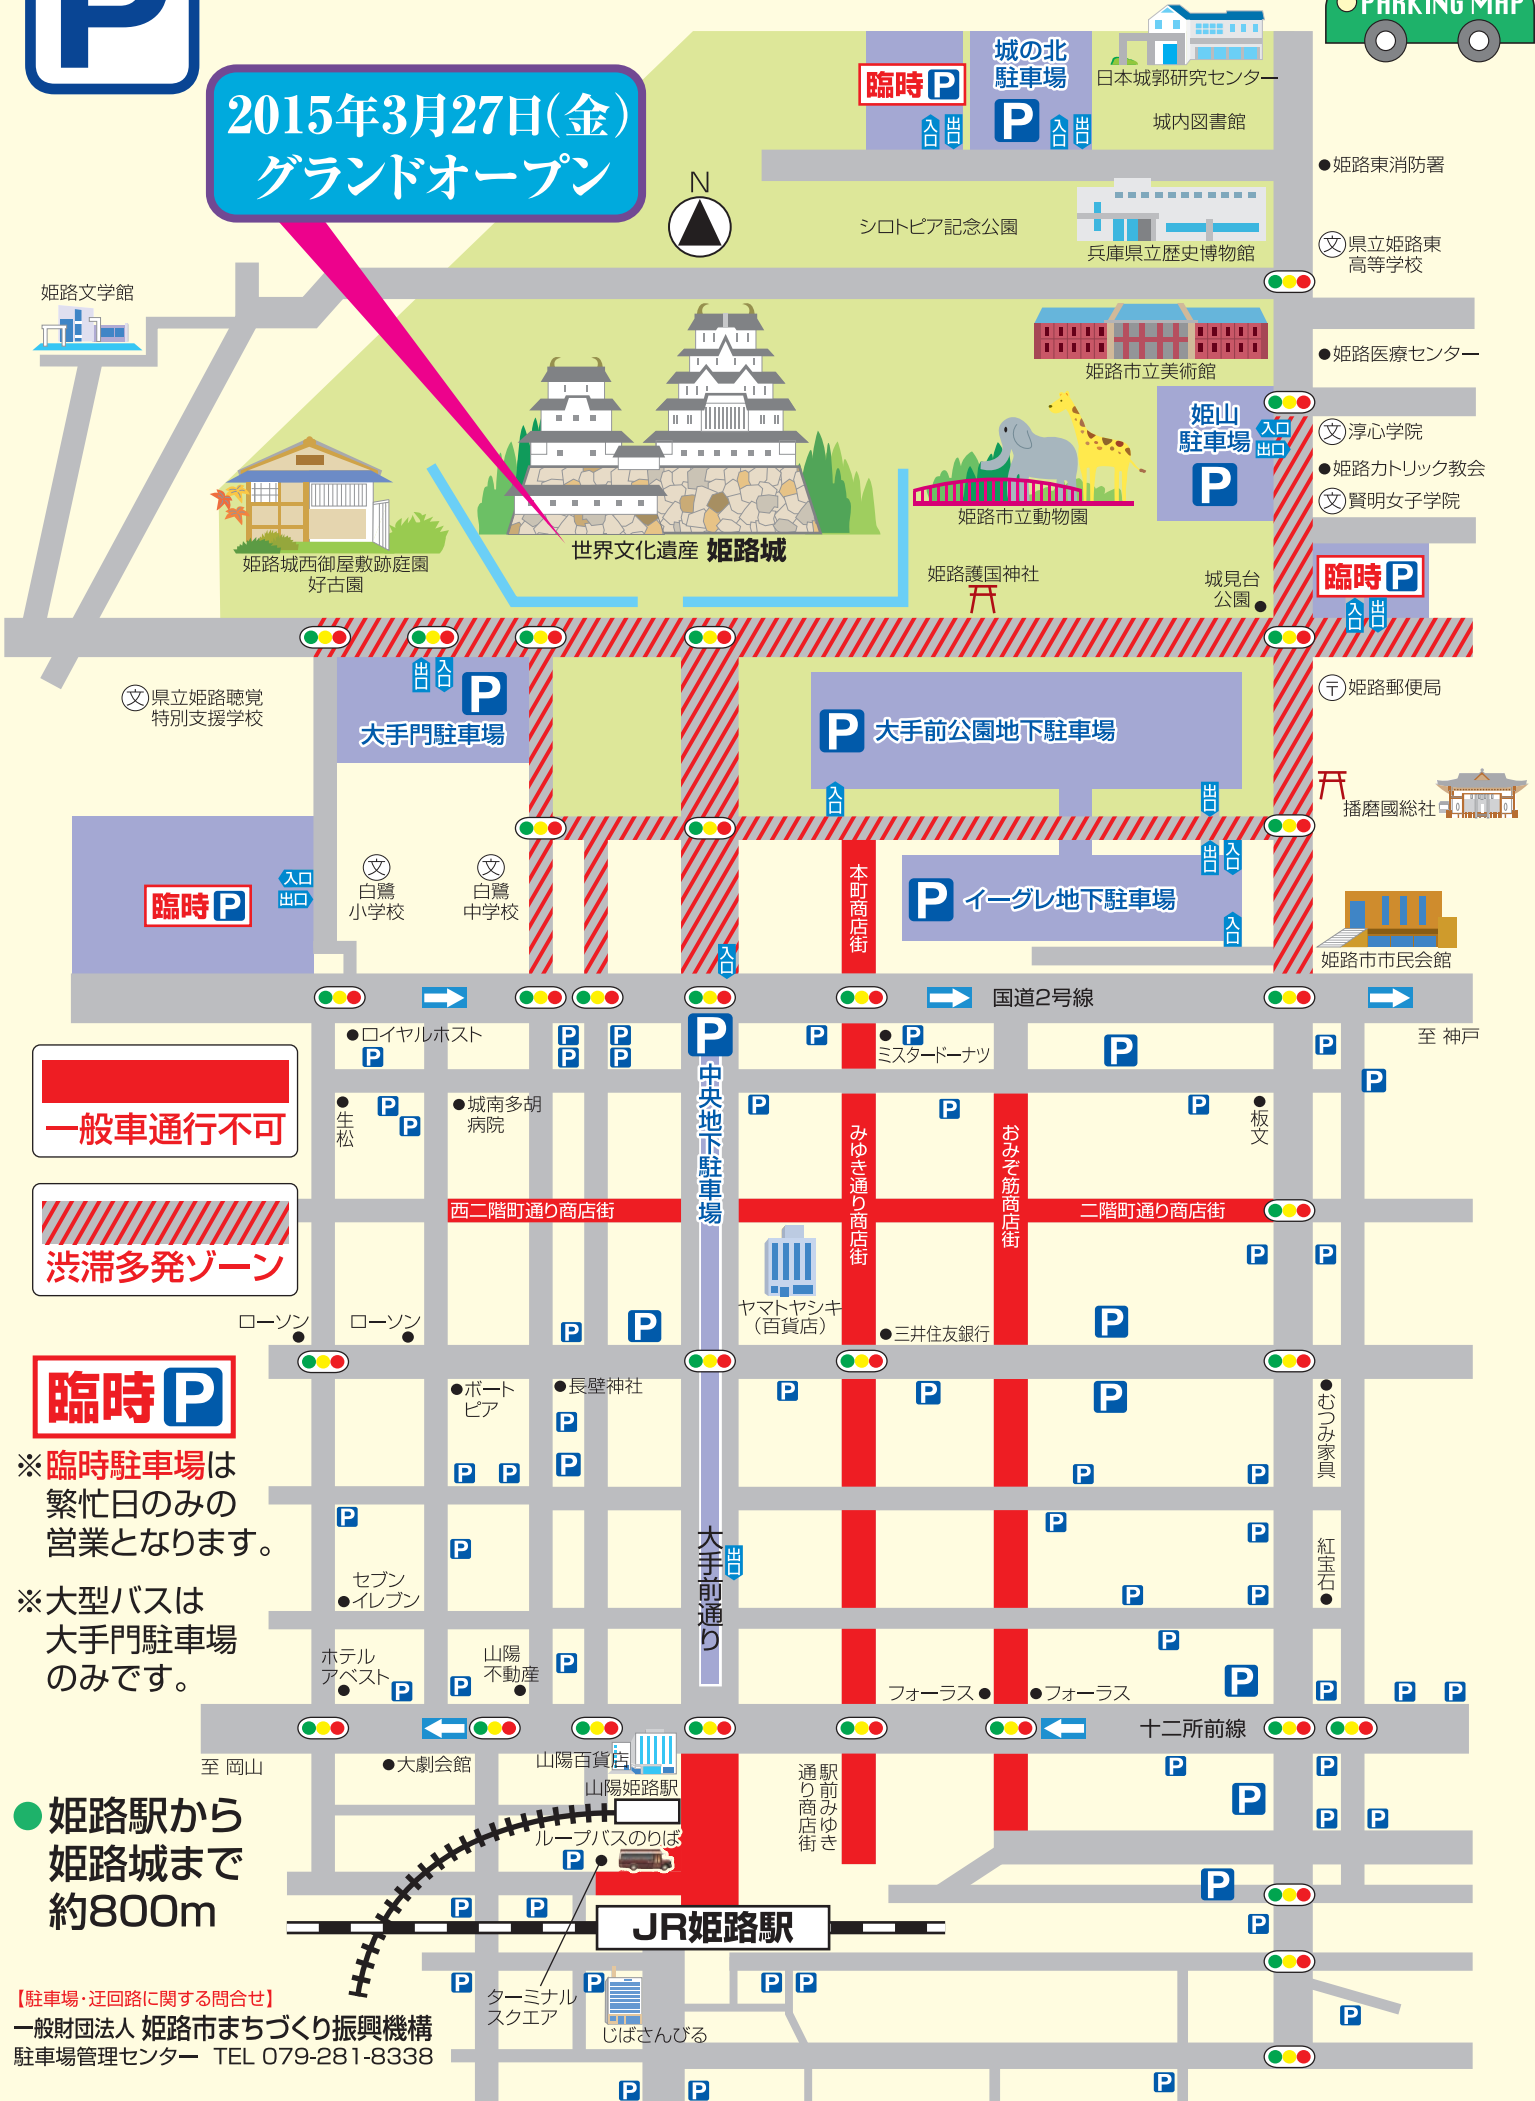

姫路城周辺駐車場マップ(迂回用)

2015年3月27日(金)
グランドオープン

一般車通行不可

渋滞多発ゾーン

臨時P

※臨時駐車場は繁忙日のみの営業となります。

※大型バスは大手門駐車場のみです。

●姫路駅から姫路城まで約800m

【駐車場・迂回路に関する問合せ】
一般財団法人 姫路市まちづくり振興機構
駐車場管理センター TEL 079-281-8338